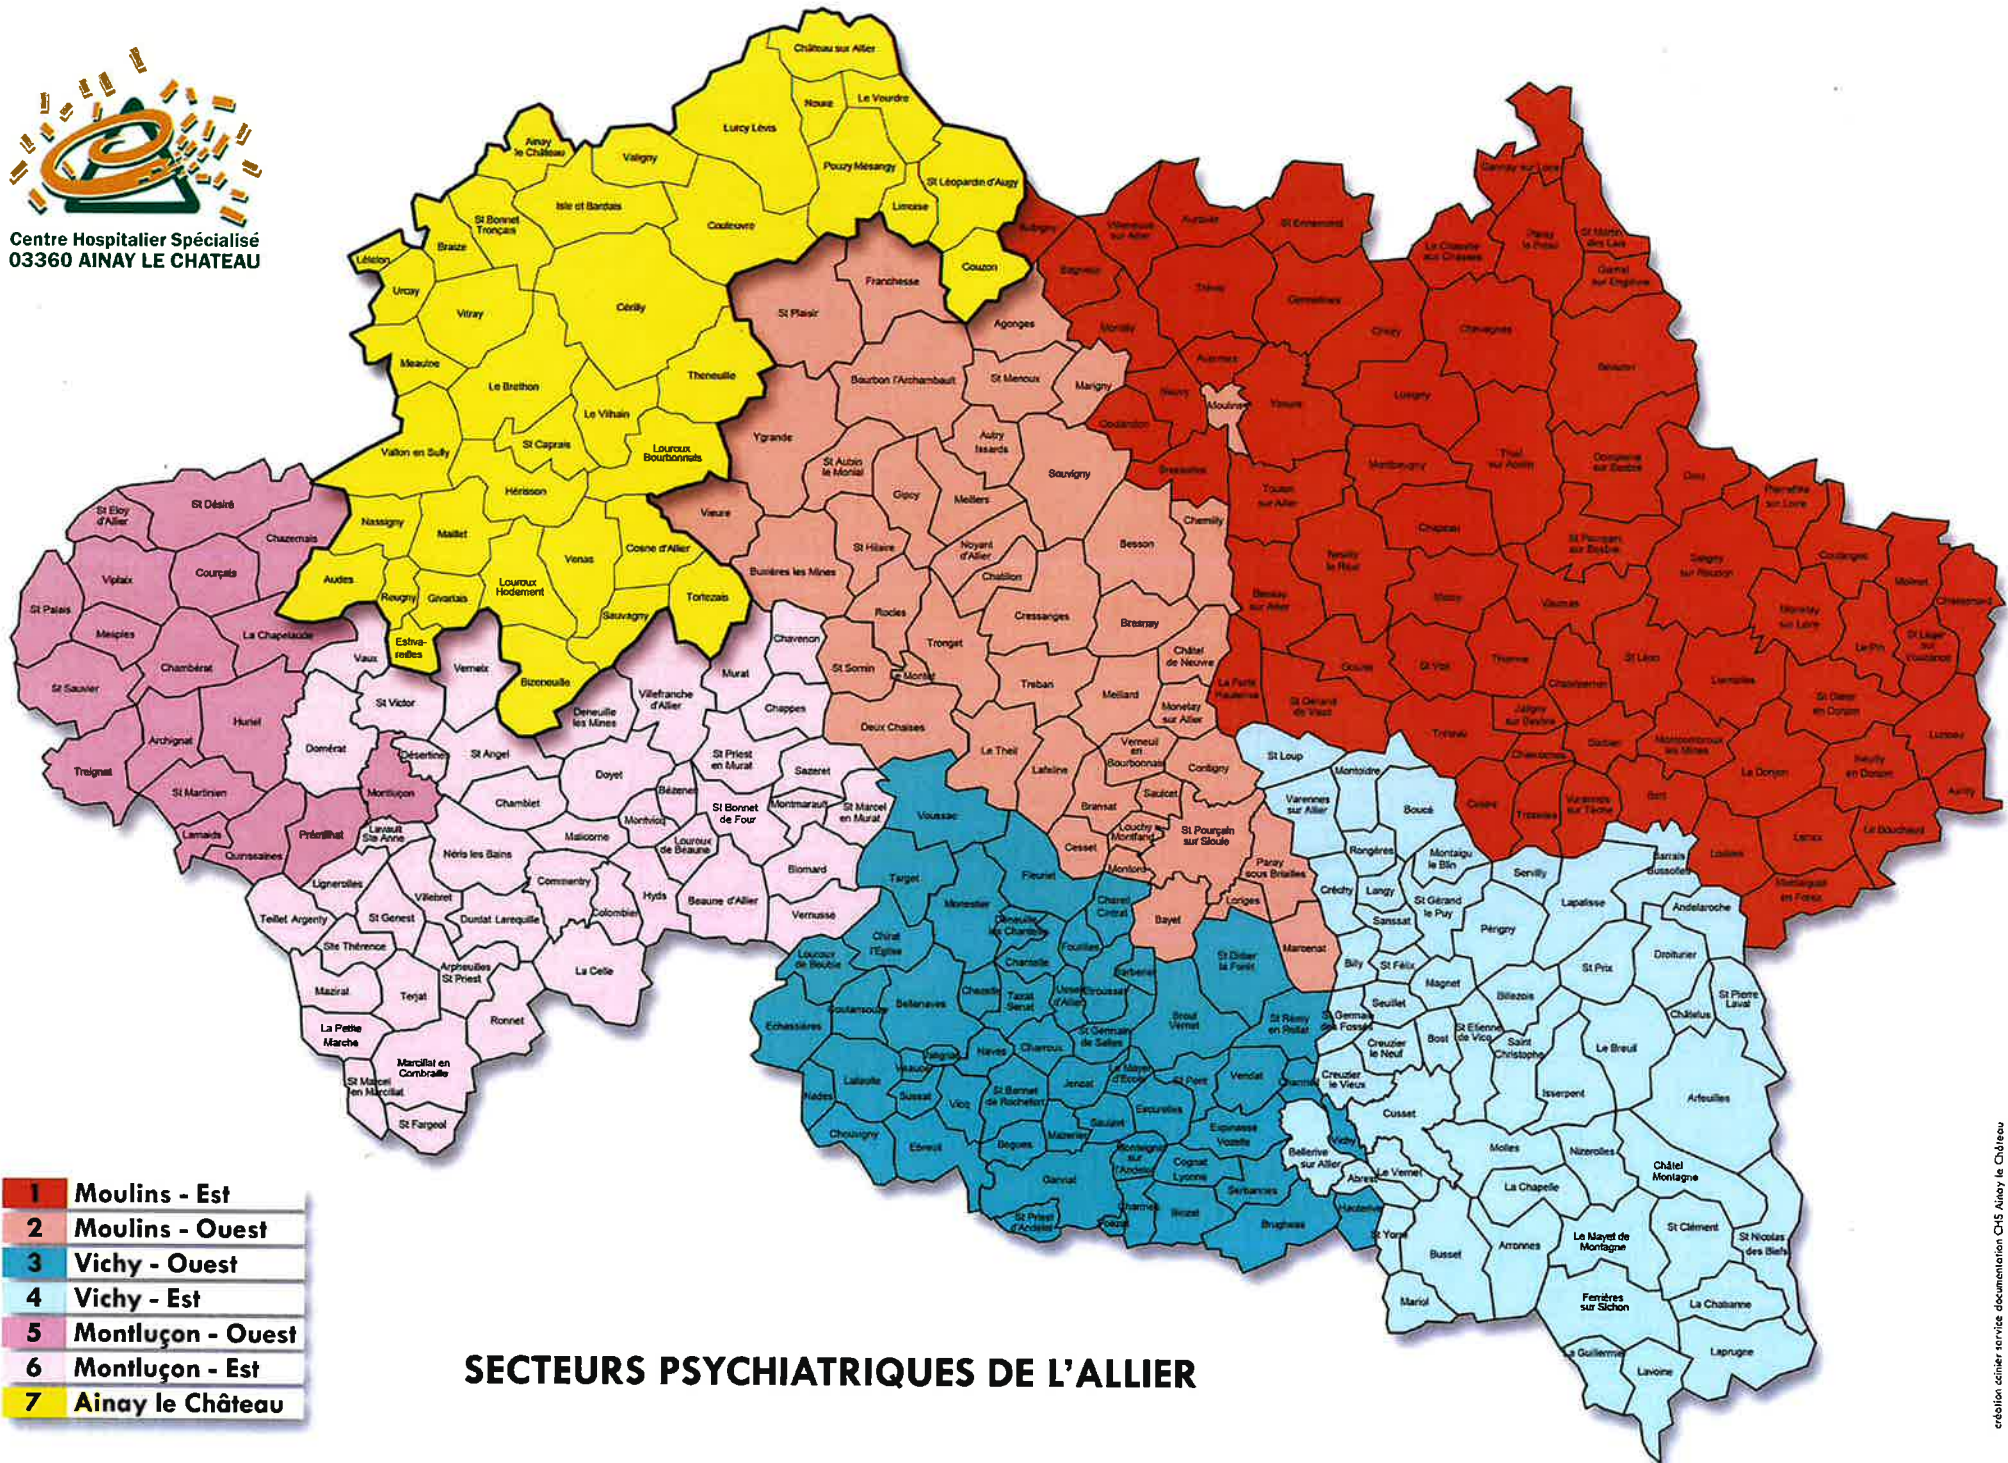

Centre Hospitalier Spécialisé
03360 AINAY LE CHATEAU

1	Moulins - Est
2	Moulins - Ouest
3	Vichy - Ouest
4	Vichy - Est
5	Montluçon - Ouest
6	Montluçon - Est
7	Ainay le Château

SECTEURS PSYCHIATRIQUES DE L'ALLIER